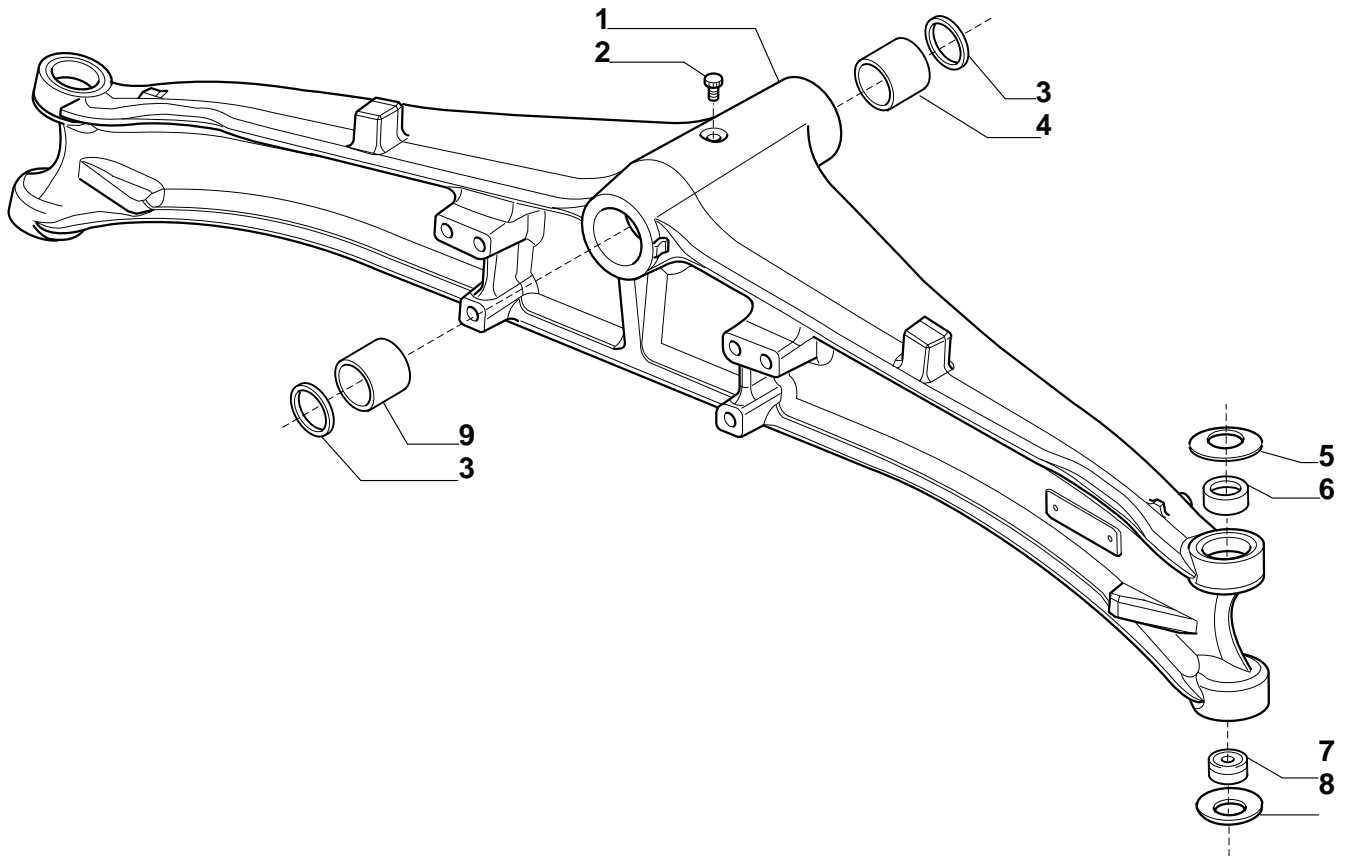

CARRARO

Catalogo Parti Di Ricambio

Spare Parts List

ASSALE 26.00

26.00 AXLE

REF. 643561

- 1.0.0 Corpo assale
Axle housing
- 2.0.0 Calotte e cilindro di sterzo
Swivel housings and steering cylinder
- 3.0.0 Mozzo ruota
Wheel hub
- 4.0.0 Sommario kit
Kit summary

Il presente catalogo è valido a partire dal N° di matricola 101.

This catalogue is valid from serial number 101.

Pos.	Ref.	Q.ty	Descrizione	Description	Kit	Note
1	145561	1	Trave	Axle housing		
2	030803	1	Tappo 7/16-20	Plug 7/16-20		
3	120717	2	Anello tenuta	Seal ring		
4	126611	1	Boccola	Bushing		
5	125813	2	Molla a tazza	Belleville washer		
6	144557	2	Boccola	Bushing		
7	123726	2	Rotula sferica	Spherical bearing		
8	128630	2	Molla a tazza	Belleville washer		
9	126610	1	Boccola	Bushing		

Pos.	Ref.	Q.ty	Descrizione	Description	Kit	Note
1	144867	1	Calotta SX	LH Swivel housing		
2	022437	2	Dado M18x1.5	Nut M18x1.5		
3	134036	2	Asta guida	Steering arm assy		
4	351219	2	Tirante	Tie rod	134036	
5	022183	2	Dado M18x1.5	Nut M18x1.5	134036	
6	350440	2	Snodo sferico	Ball joint	134036	
7	143530	1	Martinetto	Cylinder assembly		
8	021696	6	Vite M16x70	Bolt M16x70		
9	024210	2	Ingrassatore M6x1	Greaser nipple M6x1		
10	126921	14	Vite M12x30	Bolt M12x30		
11	128904	2	Perno snodo	King pin		
12	144866	1	Calotta DX	RH Swivel housing		
13	143682	2	Cuscinetto	Bearing		
14	143173	2	Ralla	Thrust washer		
15	128881	2	Perno snodo	King pin		
16	049311	1	Kit guarnizioni	Seals kit	143530	
17	049218	1	Stelo completo	Assembled rod	143530	
18	049312	1	Testata martinetto DX	RH Cylinder head	143530	
18	049313	1	Testata martinetto SX	LH Cylinder head	143530	
19	126922	6	Vite M14x35	Bolt M14x35		
20	024211	2	Ingrassatore M6x1	Greaser nipple M6x1		

Pos.	Ref.	Q.ty	Descrizione	Description	Kit	Note
1	047703	2	Anello di tenuta	Seal ring		
2	134293	2	Cuscinetto	Bearing		
3	143175	2	Mozzo ruota	Wheel hub		
4	028550	2	Anello OR	O ring		
5	143531	2	Coperchio mozzo ruota	Wheel hub cover		
6	021558	2	Tappo M10x1	Plug M10x1		