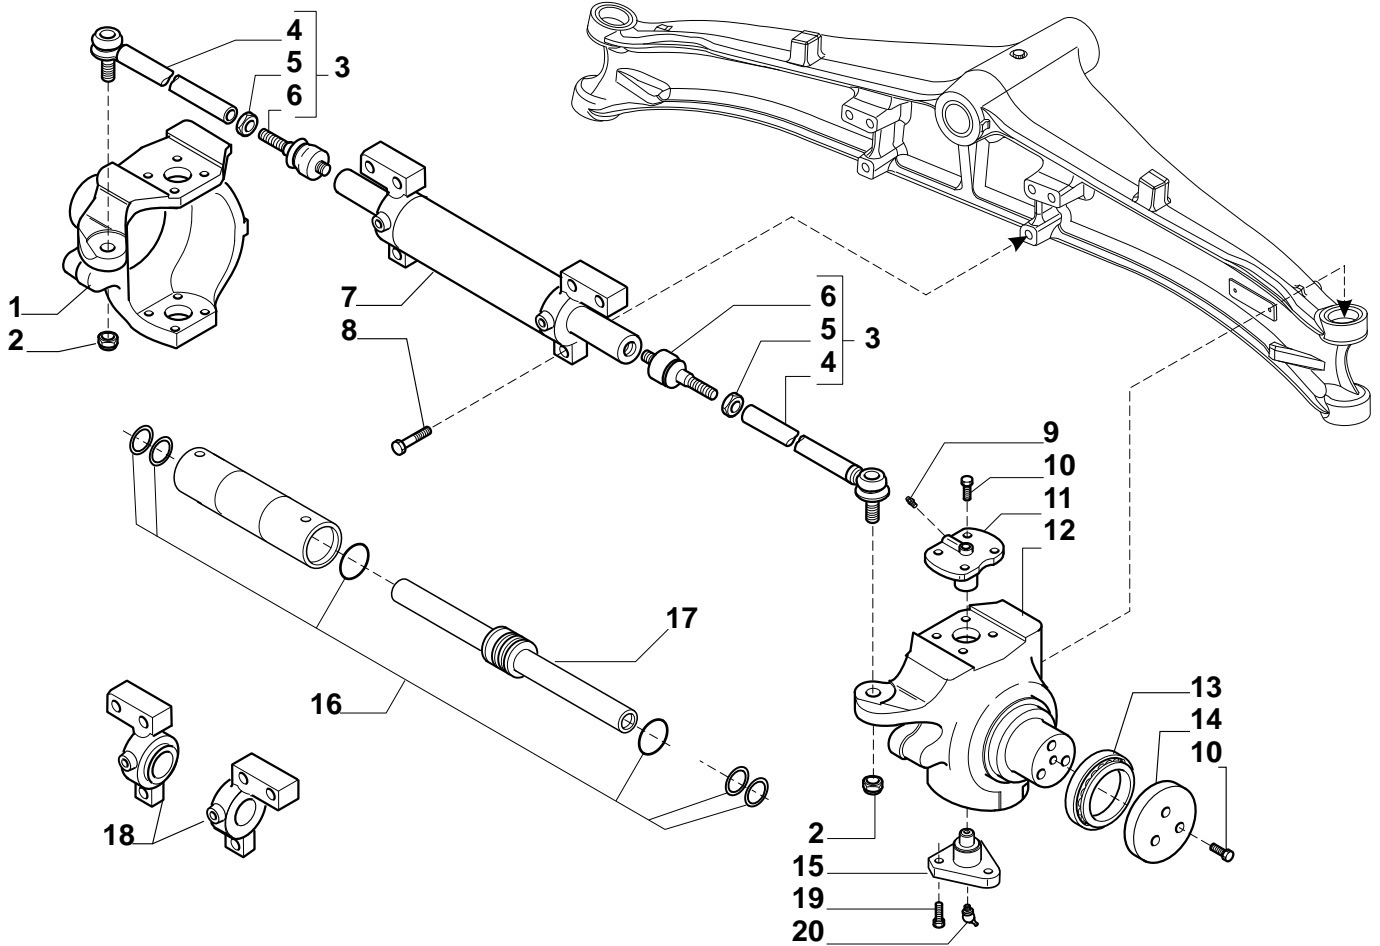

CARRARO

Catalogo Parti Di Ricambio

Spare Parts List

ASSALE 26.00

26.00 AXLE

REF. 643561

- 1.0.0 Corpo assale
Axle housing
- 2.0.0 Calotte e cilindro di sterzo
Swivel housings and steering cylinder
- 3.0.0 Mozzo ruota
Wheel hub
- 4.0.0 Sommario kit
Kit summary

Il presente catalogo è valido a partire dal N° di matricola 101.

This catalogue is valid from serial number 101.

Pos.	Ref.	Q.ty	Descrizione	Description	Kit	Note
1	145561	1	Trave	Axle housing		
2	030803	1	Tappo 7/16-20	Plug 7/16-20		
3	120717	2	Anello tenuta	Seal ring		
4	126611	1	Boccola	Bushing		
5	125813	2	Molla a tazza	Belleville washer		
6	144557	2	Boccola	Bushing		
7	123726	2	Rotula sferica	Spherical bearing		
8	128630	2	Molla a tazza	Belleville washer		
9	126610	1	Boccola	Bushing		

Pos.	Ref.	Q.ty	Descrizione	Description	Kit	Note
1	144867	1	Calotta SX	LH Swivel housing		
2	022437	2	Dado M18x1.5	Nut M18x1.5		
3	134036	2	Asta guida	Steering arm assy		
4	351219	2	Tirante	Tie rod	134036	
5	022183	2	Dado M18x1.5	Nut M18x1.5	134036	
6	350440	2	Snodo sferico	Ball joint	134036	
7	143530	1	Martinetto	Cylinder assembly		
8	021696	6	Vite M16x70	Bolt M16x70		
9	024210	2	Ingrassatore M6x1	Greaser nipple M6x1		
10	126921	14	Vite M12x30	Bolt M12x30		
11	128904	2	Perno snodo	King pin		
12	144866	1	Calotta DX	RH Swivel housing		
13	143682	2	Cuscinetto	Bearing		
14	143173	2	Ralla	Thrust washer		
15	128881	2	Perno snodo	King pin		
16	049311	1	Kit guarnizioni	Seals kit	143530	
17	049218	1	Stelo completo	Assembled rod	143530	
18	049312	1	Testata martinetto DX	RH Cylinder head	143530	
18	049313	1	Testata martinetto SX	LH Cylinder head	143530	
19	126922	6	Vite M14x35	Bolt M14x35		
20	024211	2	Ingrassatore M6x1	Greaser nipple M6x1		

Pos.	Ref.	Q.ty	Descrizione	Description	Kit	Note
1	047703	2	Anello di tenuta	Seal ring		
2	134293	2	Cuscinetto	Bearing		
3	143175	2	Mozzo ruota	Wheel hub		
4	028550	2	Anello OR	O ring		
5	143531	2	Coperchio mozzo ruota	Wheel hub cover		
6	021558	2	Tappo M10x1	Plug M10x1		