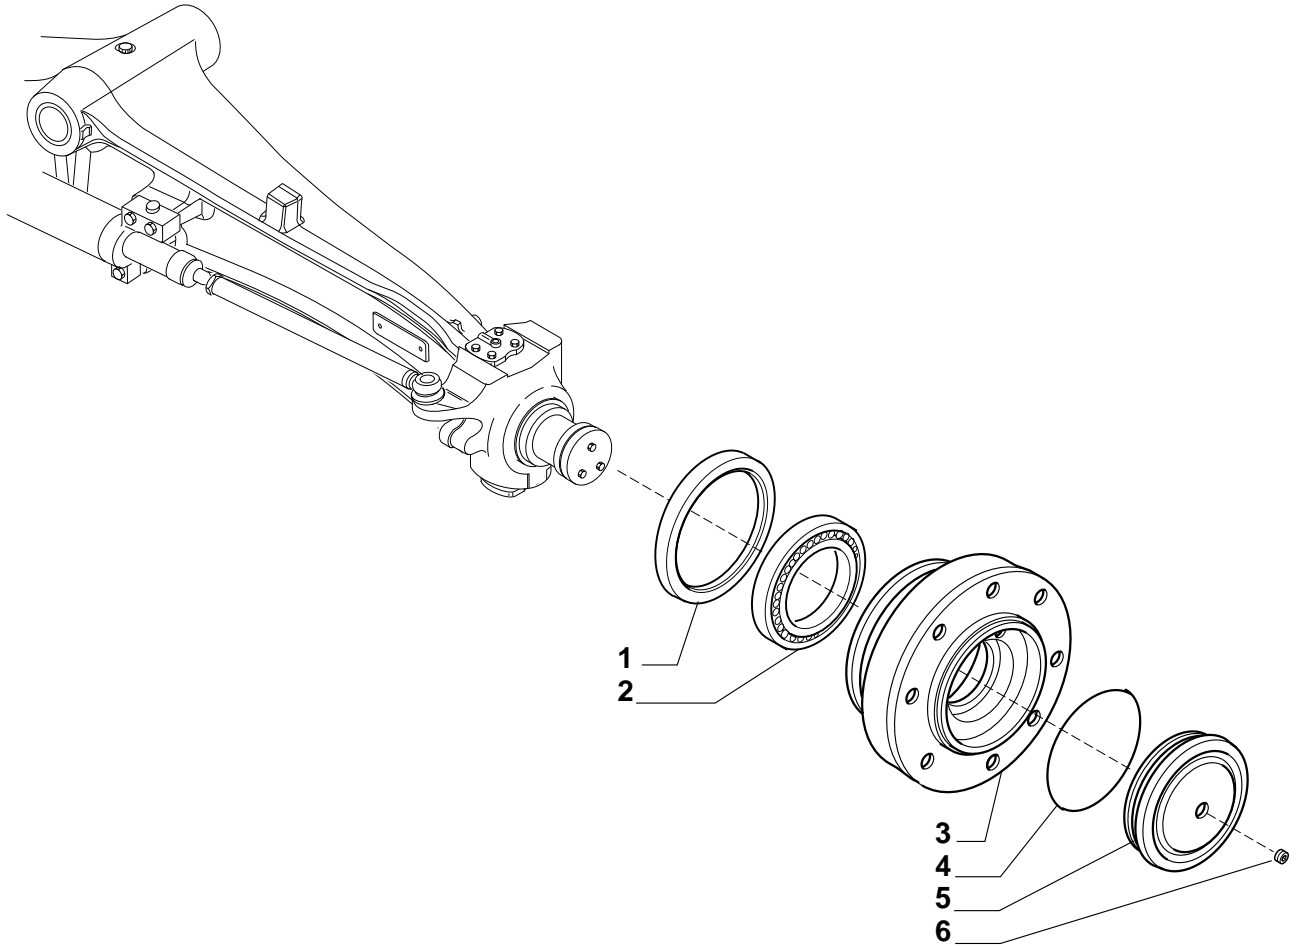

CARRARO

Catalogo Parti Di Ricambio

Spare Parts List

ASSALE 26.00

26.00 AXLE

REF. 643561

- 1.0.0 Corpo assale
Axle housing
- 2.0.0 Calotte e cilindro di sterzo
Swivel housings and steering cylinder
- 3.0.0 Mozzo ruota
Wheel hub
- 4.0.0 Sommario kit
Kit summary

Il presente catalogo è valido a partire dal N° di matricola 101.

This catalogue is valid from serial number 101.

Pos.	Ref.	Q.ty	Descrizione	Description	Kit	Note
1	145561	1	Trave	Axle housing		
2	030803	1	Tappo 7/16-20	Plug 7/16-20		
3	120717	2	Anello tenuta	Seal ring		
4	126611	1	Boccola	Bushing		
5	125813	2	Molla a tazza	Belleville washer		
6	144557	2	Boccola	Bushing		
7	123726	2	Rotula sferica	Spherical bearing		
8	128630	2	Molla a tazza	Belleville washer		
9	126610	1	Boccola	Bushing		

Pos.	Ref.	Q.ty	Descrizione	Description	Kit	Note
1	144867	1	Calotta SX	LH Swivel housing		
2	022437	2	Dado M18x1.5	Nut M18x1.5		
3	134036	2	Asta guida	Steering arm assy		
4	351219	2	Tirante	Tie rod	134036	
5	022183	2	Dado M18x1.5	Nut M18x1.5	134036	
6	350440	2	Snodo sferico	Ball joint	134036	
7	143530	1	Martinetto	Cylinder assembly		
8	021696	6	Vite M16x70	Bolt M16x70		
9	024210	2	Ingrassatore M6x1	Greaser nipple M6x1		
10	126921	14	Vite M12x30	Bolt M12x30		
11	128904	2	Perno snodo	King pin		
12	144866	1	Calotta DX	RH Swivel housing		
13	143682	2	Cuscinetto	Bearing		
14	143173	2	Ralla	Thrust washer		
15	128881	2	Perno snodo	King pin		
16	049311	1	Kit guarnizioni	Seals kit	143530	
17	049218	1	Stelo completo	Assembled rod	143530	
18	049312	1	Testata martinetto DX	RH Cylinder head	143530	
18	049313	1	Testata martinetto SX	LH Cylinder head	143530	
19	126922	6	Vite M14x35	Bolt M14x35		
20	024211	2	Ingrassatore M6x1	Greaser nipple M6x1		

Pos.	Ref.	Q.ty	Descrizione	Description	Kit	Note
1	047703	2	Anello di tenuta	Seal ring		
2	134293	2	Cuscinetto	Bearing		
3	143175	2	Mozzo ruota	Wheel hub		
4	028550	2	Anello OR	O ring		
5	143531	2	Coperchio mozzo ruota	Wheel hub cover		
6	021558	2	Tappo M10x1	Plug M10x1		