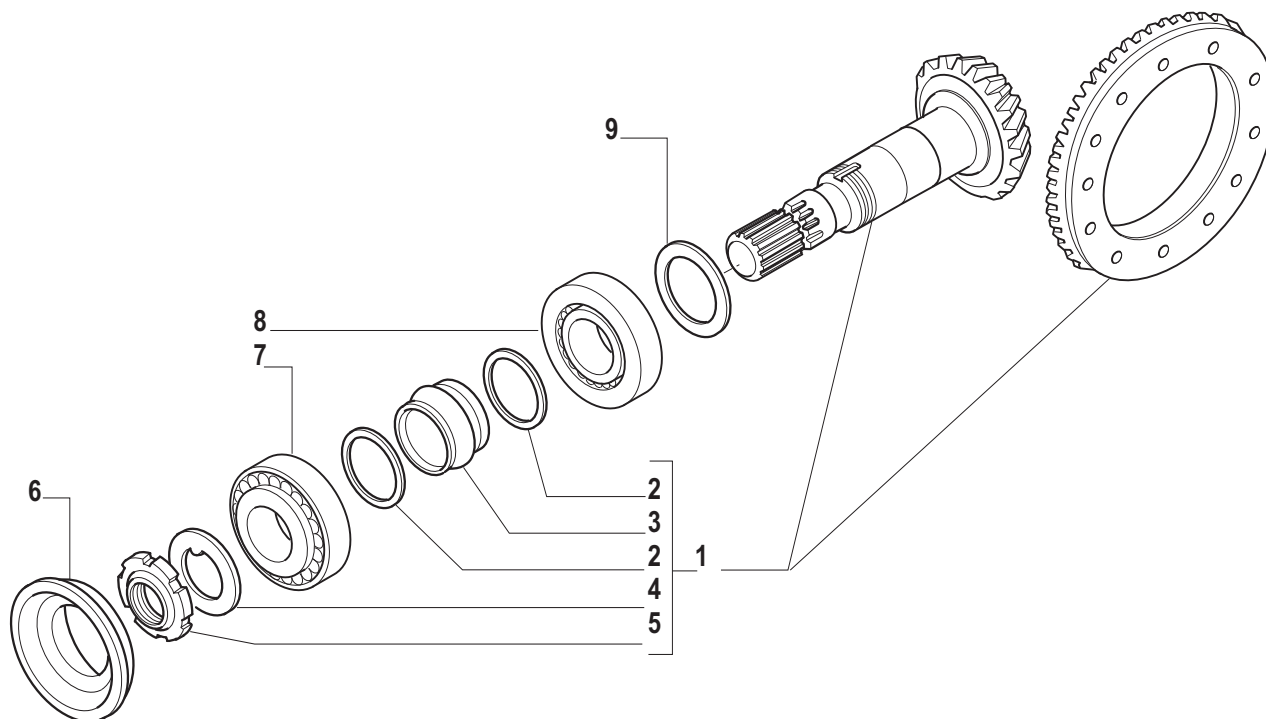

CARRARO

Catalogo Parti Di Ricambio

Spare Parts List

ASSALE 20.29

Pont 20.29

REF. 147869

- 1.0.0 Corpo assale
Corps du pont
- 2.0.0 *Calotte e cilindro di sterzo*
Calottes et verin de direction
- 3.0.0 Coppia conica
Couple conique
- 4.0.0 Differenziale
Differentiel
- 5.0.0 Giunti
Joints
- 6.0.0 Mozzo ruota e treno portasatelliti
Moyeu de roue et réduction épicycloidal
- 7.0.0 Potenziometro
Potentiometre
- 8.0.0 Sommario kit
Sommaire kit

Pos.	Ref.	Q.ty	Descrizione	Description	Kit	Note
1	066918	1	Kit coppia conica Z11/33	Kit couple conique Z11/33		
2	125829	2	Rondella	Rondelle	066918	
3	126369	1	Distanziale elastico	Entretoise elastique	066918	
4	113717	1	Rondella fermo ghiera	Rondelle d'arret	066918	
5	115054	1	Ghiera M40x1.5	Collier de serrage M40x1.5	066918	
6	134339	1	Anello di tenuta	Joint combiné		
7	027350	1	Cuscinetto	Roulement		
8	027395	1	Cuscinetto	Roulement		
9	134186	-	Spessore 2.50mm	Epaisseur 2.50mm		
9	134187	-	Spessore 2.60mm	Epaisseur 2.60mm		
9	134188	-	Spessore 2.70mm	Epaisseur 2.70mm		
9	134189	-	Spessore 2.80mm	Epaisseur 2.80mm		
9	134190	-	Spessore 2.90mm	Epaisseur 2.90mm		
9	134191	-	Spessore 3.00mm	Epaisseur 3.00mm		
9	134192	-	Spessore 3.10mm	Epaisseur 3.10mm		
9	134193	-	Spessore 3.20mm	Epaisseur 3.20mm		
9	134194	-	Spessore 3.30mm	Epaisseur 3.30mm		
9	134195	-	Spessore 3.40mm	Epaisseur 3.40mm		