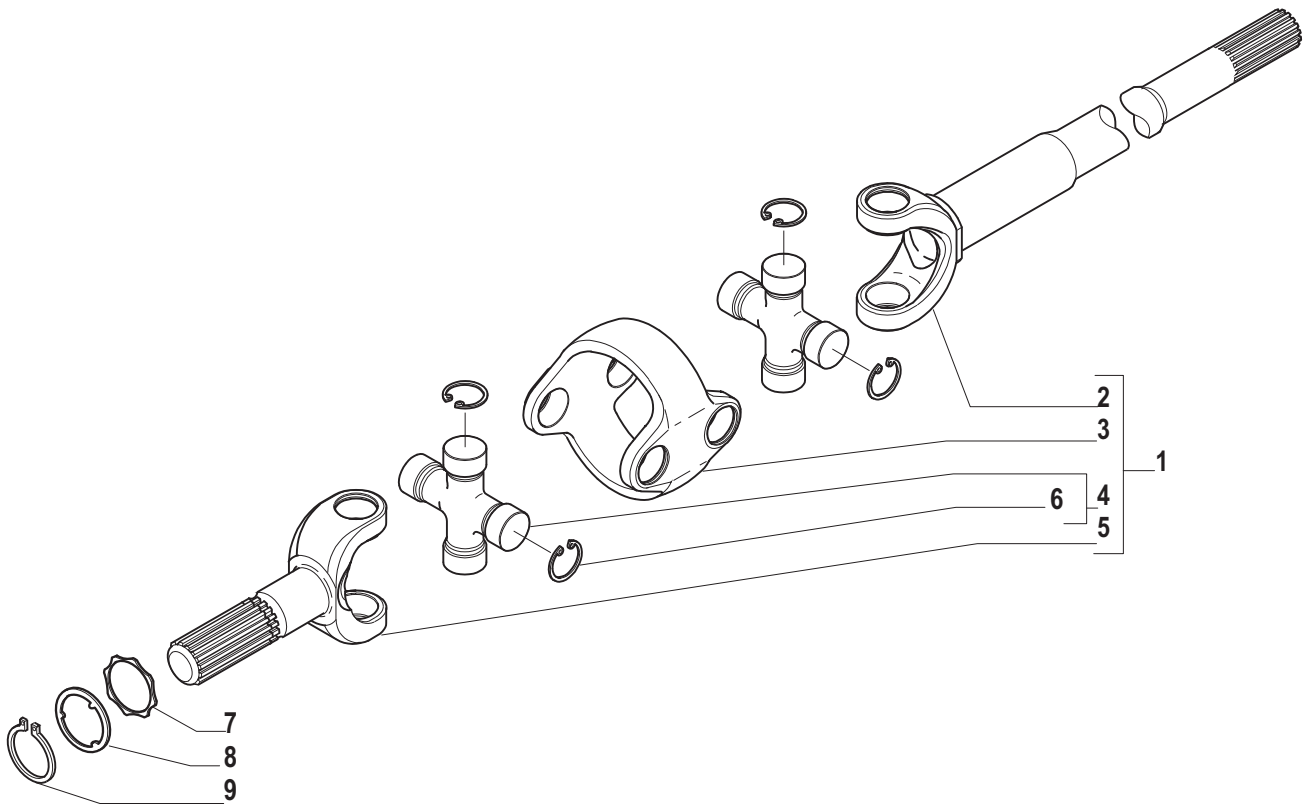

Pos.	Ref.	Q.ty	Descrizione	Description	Kit	Note
1	138443	2	Doppio giunto	Double joint		
2	046357	2	Forcella (lato diff.)	Fourche (cote diff.)	138443	
3	046279	2	Corpo centrale	Corps central	138443	
4	040837	4	Crociera	Croisillon	138443	
5	046246	2	Forcella (lato ruota)	Fourche (cote roue)	138443	
6	040953	16	Anello d'arresto	Anneau d'arret	138443	
7	145553	2	Ralla	Rondelle de butée		
8	140023	2	Ralla	Rondelle de butée		
9	024799	2	Anello seeger	Anneau d'arret