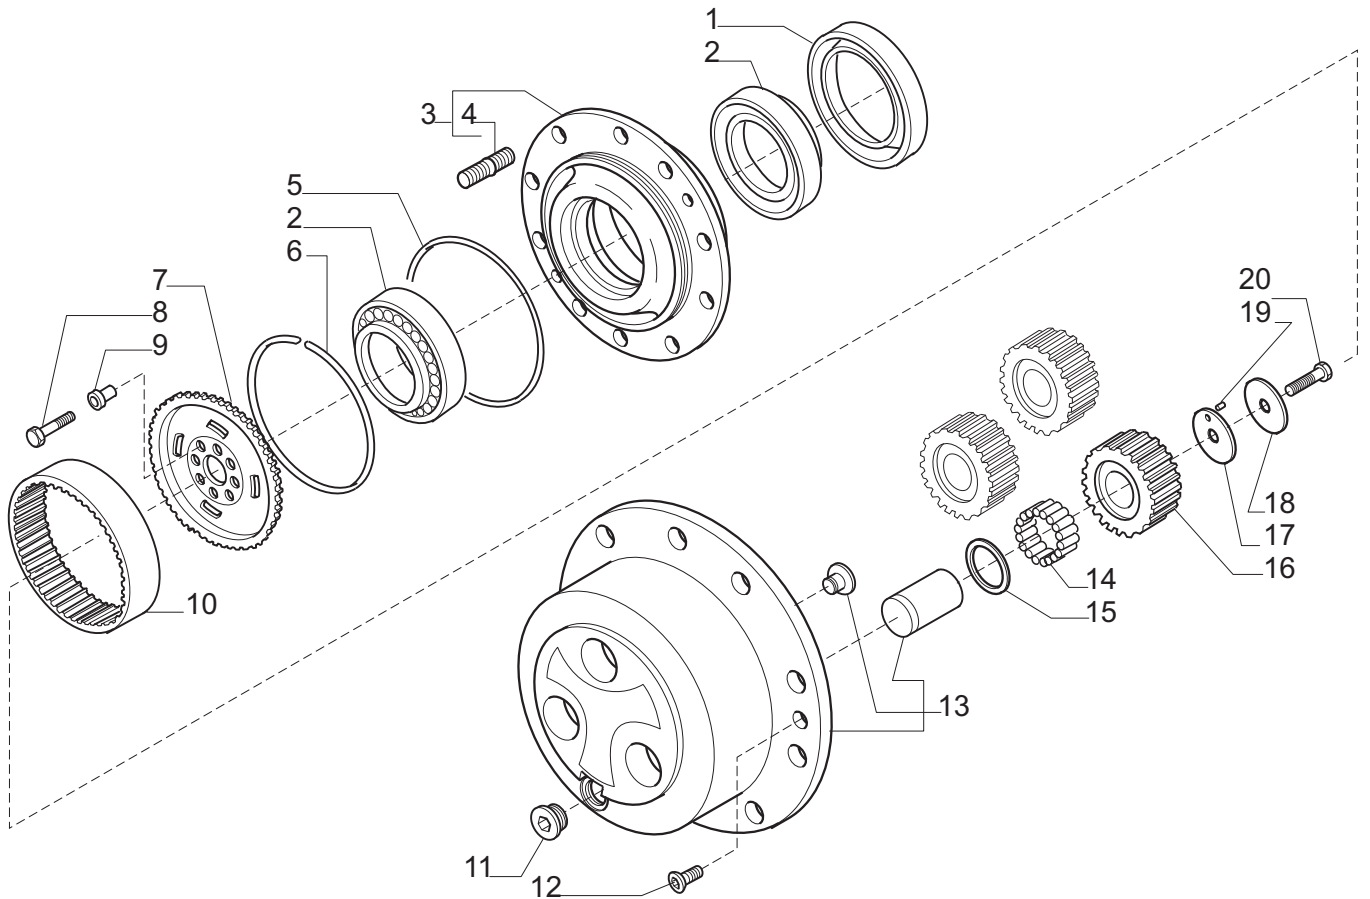

Pos.	Ref.	Q.ty	Descrizione	Description	Kit	Note
1	047702	2	Anello tenuta	Joint combiné		
2	118370	4	Cuscinetto	Roulement		
3	066609	2	Kit mozzo ruota	Kit moyeu de roue		
4	117928	20	Prigioniero	Goujon	066609	
5	028579	2	Anello OR	Anneau OR		
6	125233	2	Anello	Anneau		
7	139633	2	Mozzo fermo corona	Moyeu porte-couronne		
8	119906	16	Vite M14x60	Vis M14x60		
9	125190	16	Bussola di centraggio	Bague		
10	125186	2	Corona Z77	Couronne dentée Z77		
11	125280	4	Tappo M30x2	Bouchon M30x2		
12	020490	4	Vite M8x20	Vis M8x20		
13	066296	2	Kit treno portasatelliti	Kit porte satellites		
14	028297	16,8	Rullini (a decine)	Roulement aiguilles (dizain)		
15	128731	6	Ralla	Rondelle de butée		
16	128714	6	Ingranaggio Z31	Engrenage Z31		
17	125134	6	Ralla	Rondelle de butée		
18	132319	6	Ralla	Rondelle de butée		
19	028370	0.6	Rullini (a decine)	Roulement aiguilles (dizain)		
20	125229	6	Vite M10x50	Vis M10x50