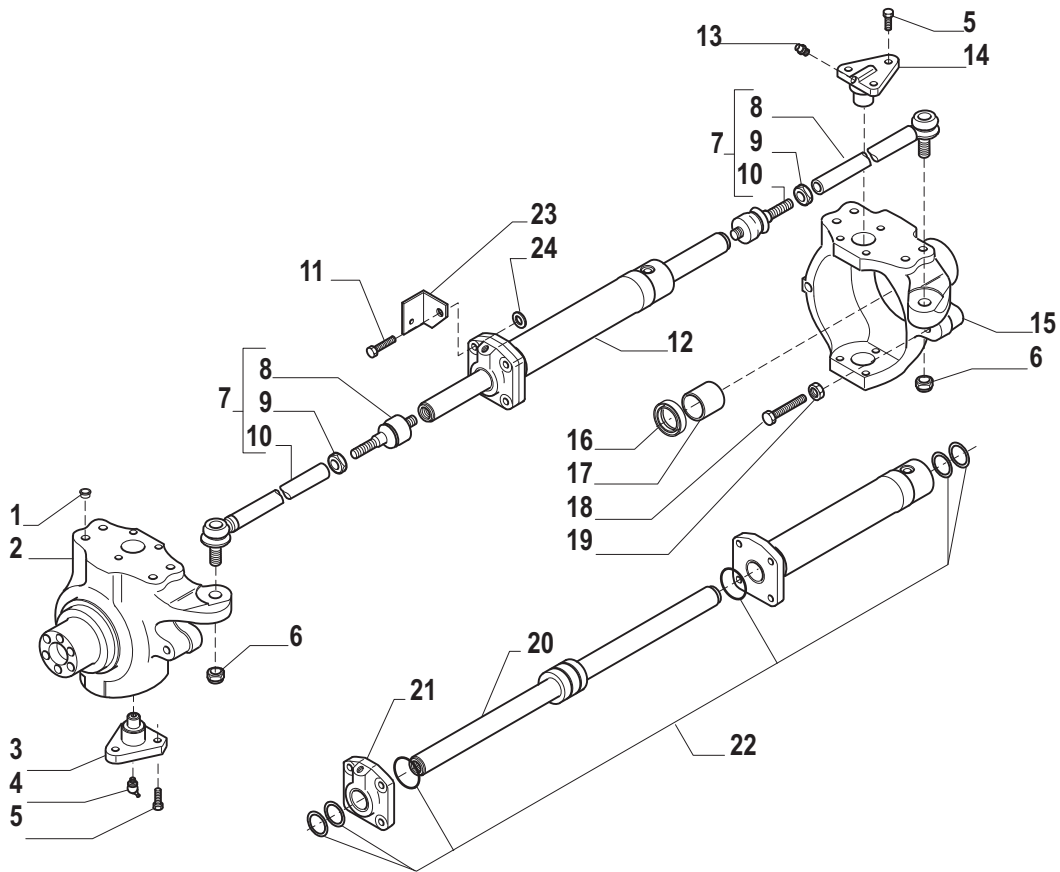

CARRARO

Catalogo Parti Di Ricambio

Spare Parts List

ASSALE 20.29

Pont 20.29

REF. 147869

- 1.0.0 Corpo assale
Corps du pont
- 2.0.0 *Calotte e cilindro di sterzo*
Calottes et verin de direction
- 3.0.0 Coppia conica
Couple conique
- 4.0.0 Differenziale
Differentiel
- 5.0.0 Giunti
Joints
- 6.0.0 Mozzo ruota e treno portasatelliti
Moyeu de roue et réduction épicycloidal
- 7.0.0 Potenziometro
Potentiometre
- 8.0.0 Sommario kit
Sommaire kit

Pos.	Ref.	Q.ty	Descrizione	Description	Kit	Note
1	145418	1	Trave	Corps du pont		
2	136621	1	Supporto anteriore	Support avant		
3	101565	1	Boccola	Bague		
4	101575	1	Boccola	Bague		
5	028215	1	Anello V-ring	Anneau V-ring		
6	127376	1	Ralla	Rondelle de butée		
7	116529	4	Bussola di centraggio	Douille de centrage		
8	126634	2	Vite forata	Vis		
9	024210	2	Ingrassatore M6x1	Graisseur M6x1		
10	104988	1	Sfiato M10x1	Reniflard M10x1		
11	128633	2	Molla tazza	Rondelle "Belleville"		
12	147863	2	Boccola	Bague		
13	116962	2	Bronzina	Bague		
14	145761	2	Anello di tenuta	Joint combiné		
15	123726	2	Rotula sferica	Coussinet a rotule		
16	128630	2	Molla tazza	Rondelle "Belleville"		
17	028640	1	Anello V-ring	Anneau V-ring		
18	125827	10	Vite M12x33	Vis M12x33		
19	133941	1	Supporto differenziale	Support différentiel		
20	126022	4	Vite M14x75	Vis M14x75		
21	072235	4	Bussola	Douille		
22	087660	2	Spina D15x35	Ergot D15x35		
23	128050	2	Tappo M24x1.5	Bouchon M24x1,5		
24	133582	1	Ralla	Rondelle de butée		
25	124592	1	Boccola	Bague		
26	123475	1	Boccola	Bague		
27	028498	1	Anello OR	Joint OR		
28	136638	1	Supporto posteriore	Support arriere		