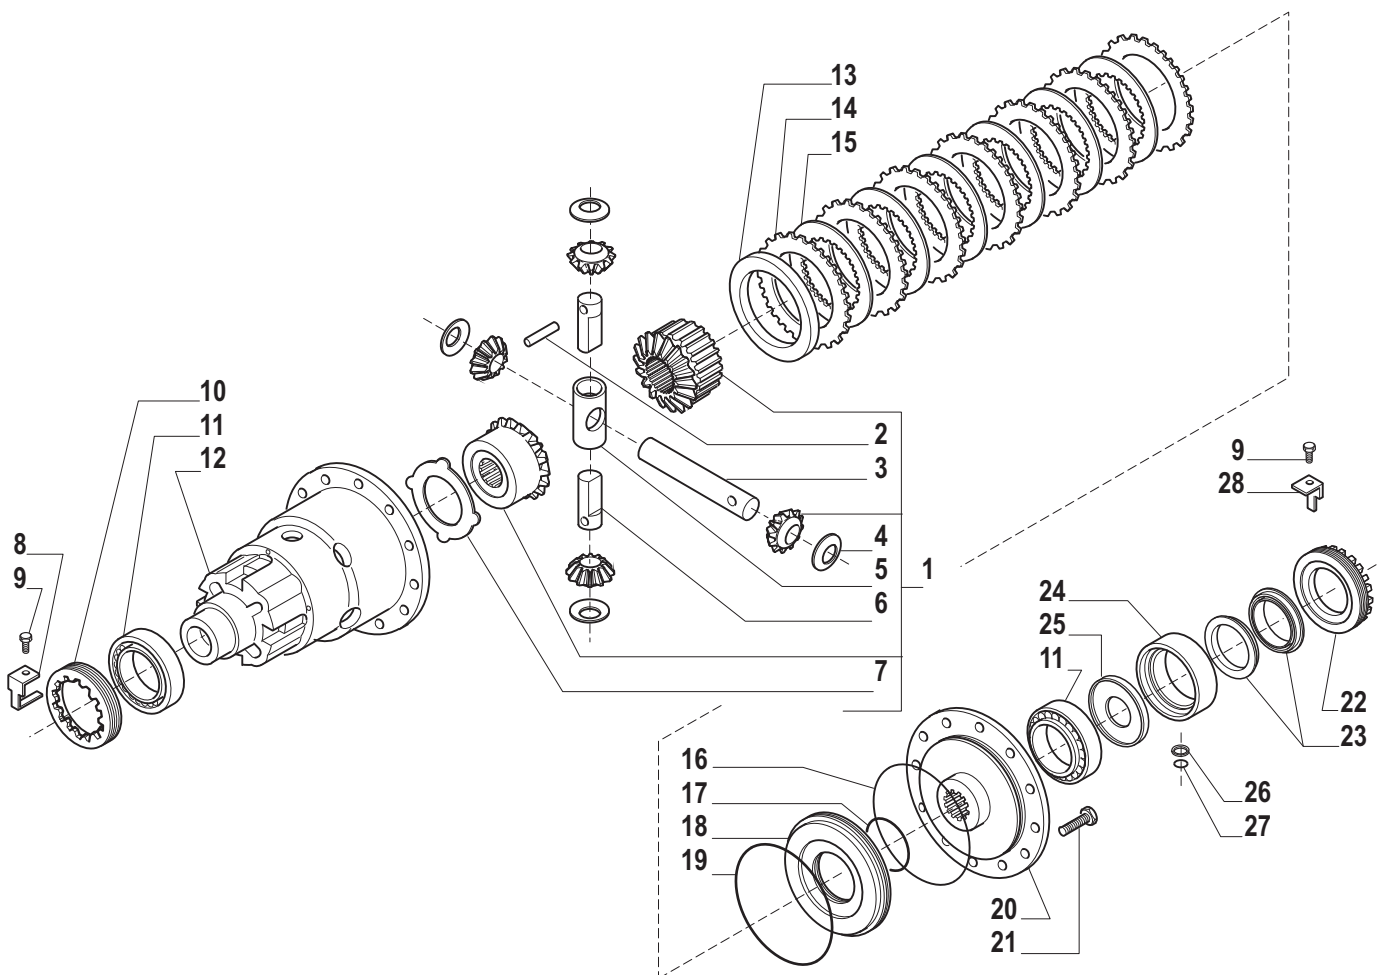

CARRARO

Catalogo Parti Di Ricambio

Spare Parts List

ASSALE 20.29

Pont 20.29

REF. 147869

- 1.0.0 Corpo assale
Corps du pont
- 2.0.0 *Calotte e cilindro di sterzo*
Calottes et verin de direction
- 3.0.0 Coppia conica
Couple conique
- 4.0.0 Differenziale
Differentiel
- 5.0.0 Giunti
Joints
- 6.0.0 Mozzo ruota e treno portasatelliti
Moyeu de roue et réduction épicycloidal
- 7.0.0 Potenziometro
Potentiometre
- 8.0.0 Sommario kit
Sommaire kit

Pos.	Ref.	Q.ty	Descrizione	Description	Kit	Note
1	066918	1	Kit coppia conica Z11/33	Kit couple conique Z11/33		
2	125829	2	Rondella	Rondelle	066918	
3	126369	1	Distanziale elastico	Entretoise elastique	066918	
4	113717	1	Rondella fermo ghiera	Rondelle d'arret	066918	
5	115054	1	Ghiera M40x1.5	Collier de serrage M40x1.5	066918	
6	134339	1	Anello di tenuta	Joint combiné		
7	027350	1	Cuscinetto	Roulement		
8	027395	1	Cuscinetto	Roulement		
9	134186	-	Spessore 2.50mm	Epaisseur 2.50mm		
9	134187	-	Spessore 2.60mm	Epaisseur 2.60mm		
9	134188	-	Spessore 2.70mm	Epaisseur 2.70mm		
9	134189	-	Spessore 2.80mm	Epaisseur 2.80mm		
9	134190	-	Spessore 2.90mm	Epaisseur 2.90mm		
9	134191	-	Spessore 3.00mm	Epaisseur 3.00mm		
9	134192	-	Spessore 3.10mm	Epaisseur 3.10mm		
9	134193	-	Spessore 3.20mm	Epaisseur 3.20mm		
9	134194	-	Spessore 3.30mm	Epaisseur 3.30mm		
9	134195	-	Spessore 3.40mm	Epaisseur 3.40mm		