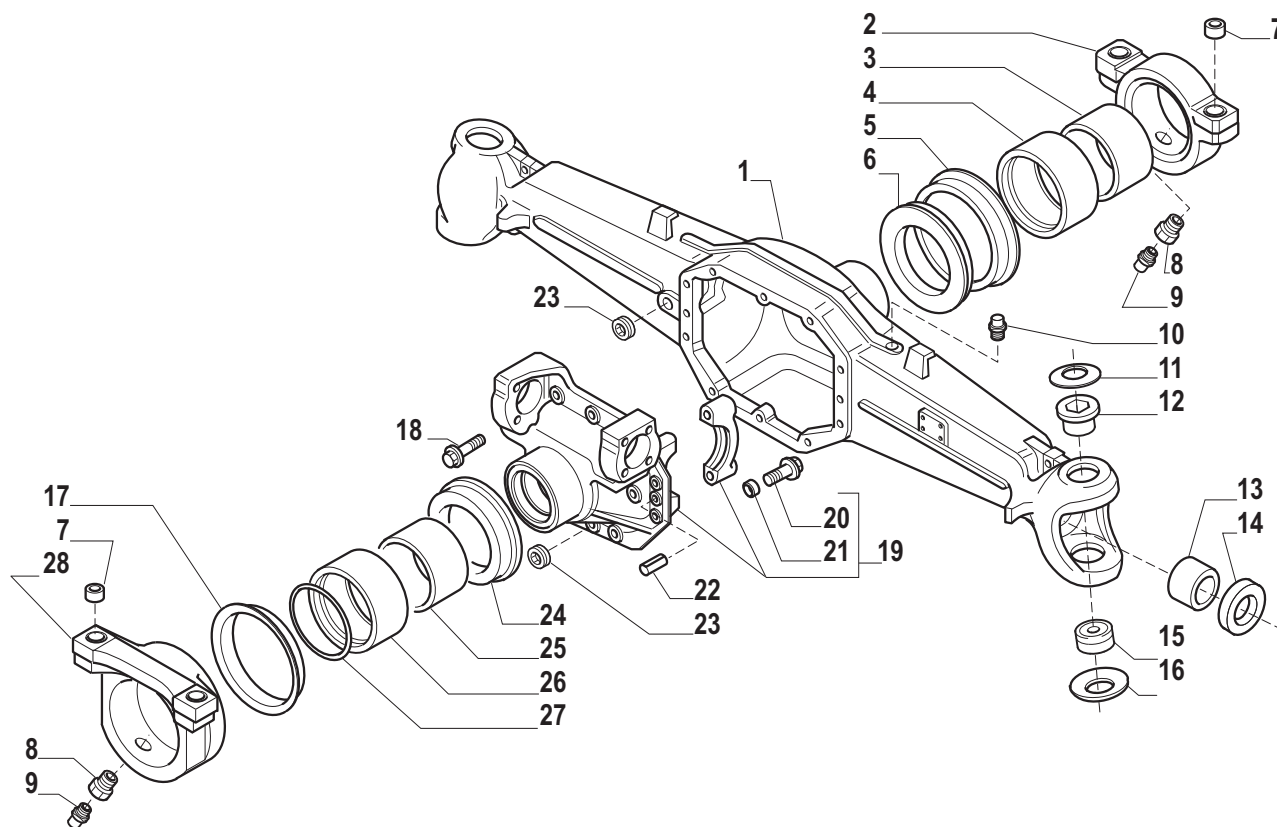

CARRARO

Catalogo Parti Di Ricambio

Spare Parts List

ASSALE 20.29

Pont 20.29

REF. 147869

- 1.0.0 Corpo assale
Corps du pont
- 2.0.0 *Calotte e cilindro di sterzo*
Calottes et verin de direction
- 3.0.0 Coppia conica
Couple conique
- 4.0.0 Differenziale
Differentiel
- 5.0.0 Giunti
Joints
- 6.0.0 Mozzo ruota e treno portasatelliti
Moyeu de roue et réduction épicycloidal
- 7.0.0 Potenziometro
Potentiometre
- 8.0.0 Sommario kit
Sommaire kit

Pos.	Ref.	Q.ty	Descrizione	Description	Kit	Note
1	066918	1	Kit coppia conica Z11/33	Kit couple conique Z11/33		
2	125829	2	Rondella	Rondelle	066918	
3	126369	1	Distanziale elastico	Entretoise elastique	066918	
4	113717	1	Rondella fermo ghiera	Rondelle d'arret	066918	
5	115054	1	Ghiera M40x1.5	Collier de serrage M40x1.5	066918	
6	134339	1	Anello di tenuta	Joint combiné		
7	027350	1	Cuscinetto	Roulement		
8	027395	1	Cuscinetto	Roulement		
9	134186	-	Spessore 2.50mm	Epaisseur 2.50mm		
9	134187	-	Spessore 2.60mm	Epaisseur 2.60mm		
9	134188	-	Spessore 2.70mm	Epaisseur 2.70mm		
9	134189	-	Spessore 2.80mm	Epaisseur 2.80mm		
9	134190	-	Spessore 2.90mm	Epaisseur 2.90mm		
9	134191	-	Spessore 3.00mm	Epaisseur 3.00mm		
9	134192	-	Spessore 3.10mm	Epaisseur 3.10mm		
9	134193	-	Spessore 3.20mm	Epaisseur 3.20mm		
9	134194	-	Spessore 3.30mm	Epaisseur 3.30mm		
9	134195	-	Spessore 3.40mm	Epaisseur 3.40mm		