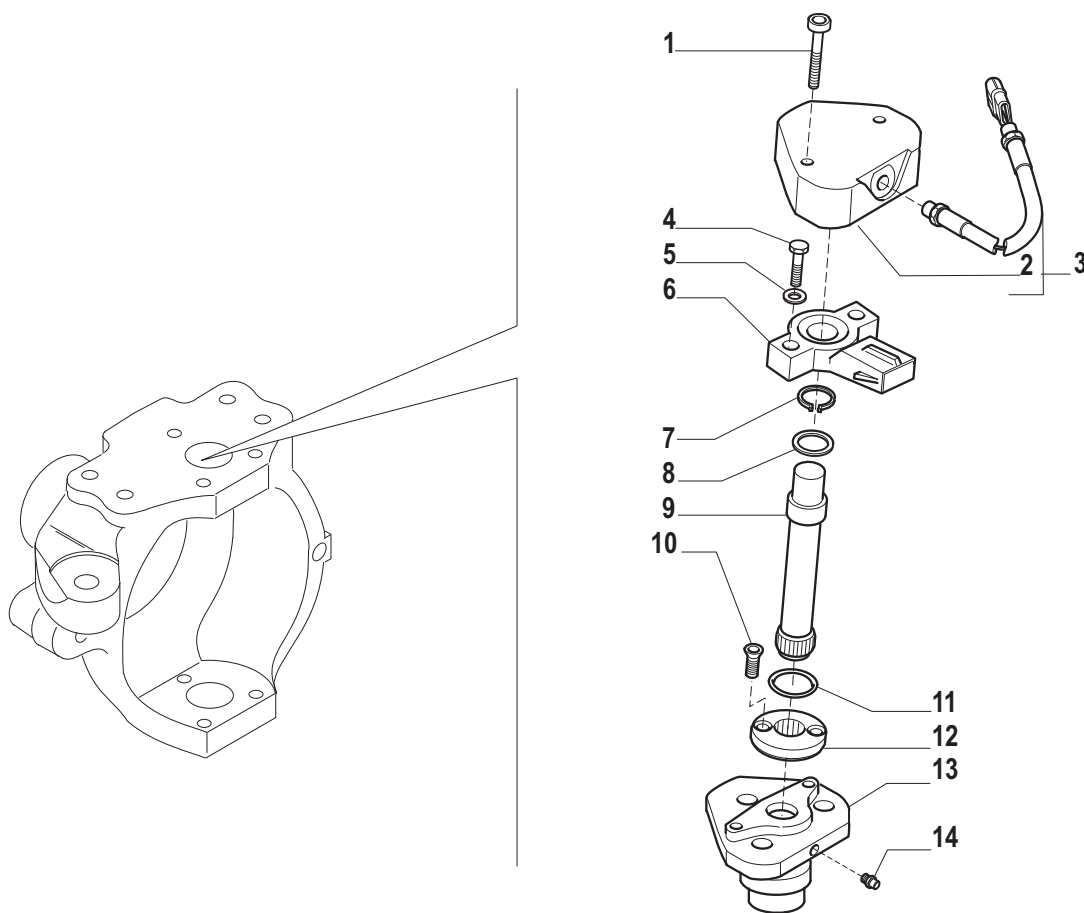

Pos.	Ref.	Q.ty	Descrizione	Description	Kit	Note
1	021397	2	Vite M8x45	Vis M8x45		
2	136668	1	Coperchio	Couvercle	137695	
3	137695	1	Kit cablaggio potenziom.	Kit potentiometre		
4	020701	2	Vite M4x20	Vis M4x20		
5	023060	2	Rondella D4	Rondelle D4		
6	131897	1	Potenziometro	Potentiometre		
7	024859	1	Anello seeger D.15	Anneau d'arret D.15		
8	023122	1	Rondella	Rondelle		
9	136670	1	Perno com. potenziometro	Goujon potentiometre		
10	020480	2	Vite M4x10	Vis M4x10		
11	028111	1	Anello OR	Anneau OR		
12	136669	1	Rondella ritegno perno	Rondelle d'arret		
13	136667	1	Perno snodo calotta	Axe de pivot		
14	024210	1	Ingrassatore M6x1	Graisser M6x1