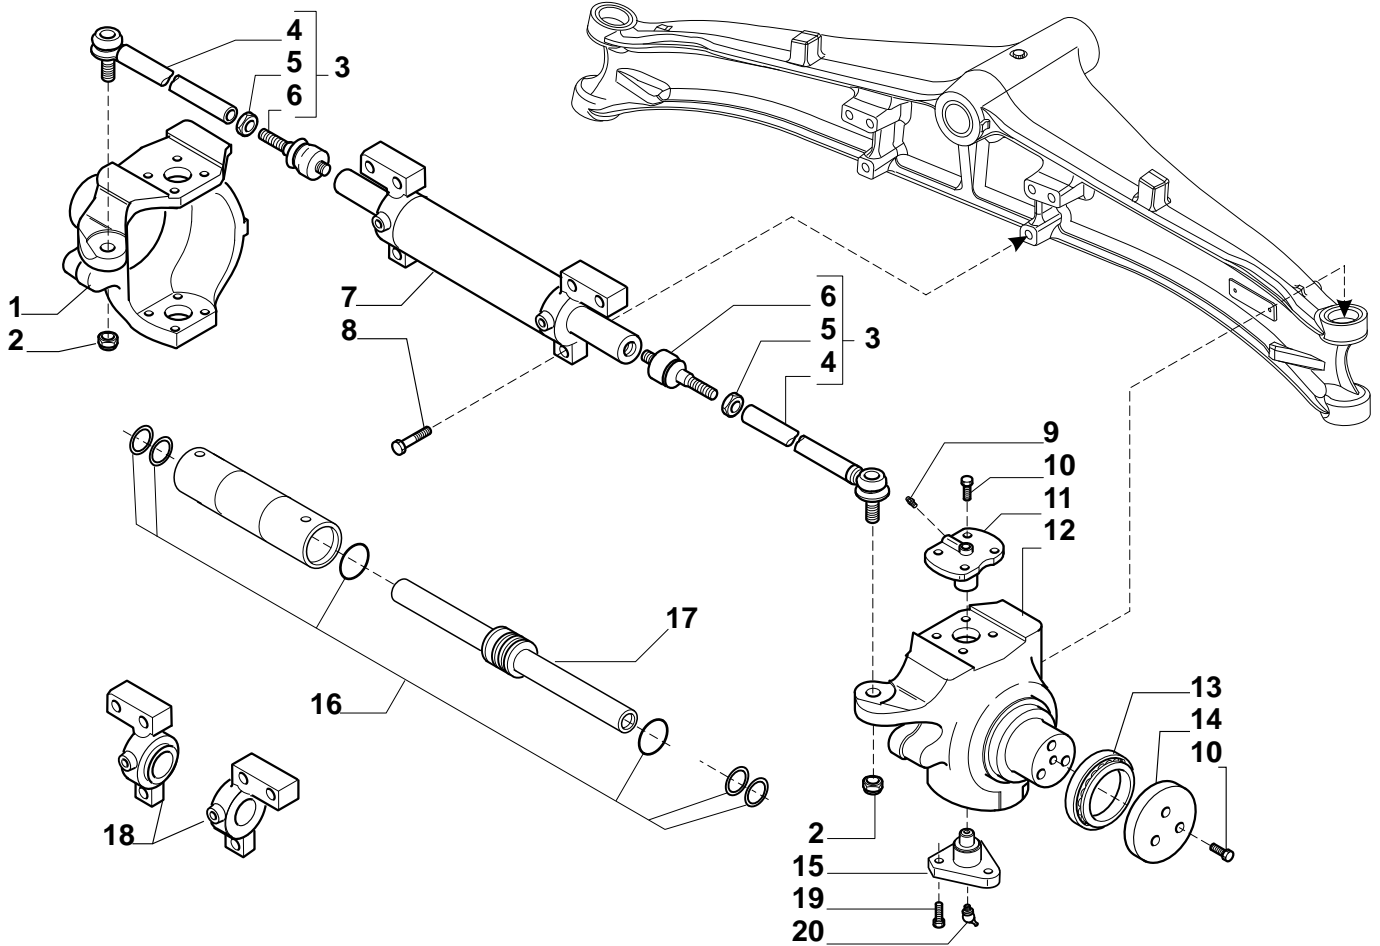

CARRARO

Catalogo Parti Di Ricambio
Spare Parts List

ASSALE 26.00

26.00 AXLE

REF. 643561

- 1.0.0 Corpo assale
Axle housing
- 2.0.0 Calotte e cilindro di sterzo
Swivel housings and steering cylinder
- 3.0.0 Mozzo ruota
Wheel hub
- 4.0.0 Sommario kit
Kit summary

Il presente catalogo è valido a partire dal N° di matricola 101.

This catalogue is valid from serial number 101.

Pos.	Ref.	Q.ty	Descrizione	Description	Kit	Note
1	144867	1	Calotta SX	LH Swivel housing		
2	022437	2	Dado M18x1.5	Nut M18x1.5		
3	134036	2	Asta guida	Steering arm assy		
4	351219	2	Tirante	Tie rod		
5	022183	2	Dado M18x1.5	Nut M18x1.5	134036	
6	350440	2	Snodo sferico	Ball joint	134036	
7	143530	1	Martinetto	Cylinder assembly		
8	021696	6	Vite M16x70	Bolt M16x70		
9	024210	2	Ingrassatore M6x1	Greaser nipple M6x1		
10	126921	14	Vite M12x30	Bolt M12x30		
11	128904	2	Perno snodo	King pin		
12	144866	1	Calotta DX	RH Swivel housing		
13	143682	2	Cuscinetto	Bearing		
14	143173	2	Ralla	Thrust washer		
15	128881	2	Perno snodo	King pin		
16	049311	1	Kit guarnizioni	Seals kit	143530	
17	049218	1	Stelo completo	Assembled rod	143530	
18	049312	1	Testata martinetto DX	RH Cylinder head	143530	
18	049313	1	Testata martinetto SX	LH Cylinder head	143530	
19	126922	6	Vite M14x35	Bolt M14x35		
20	024211	2	Ingrassatore M6x1	Greaser nipple M6x1		